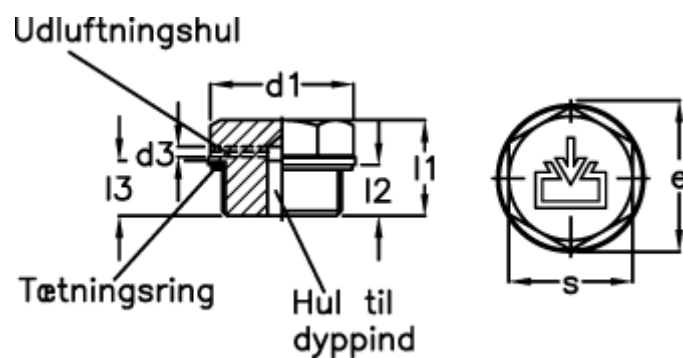

Varenummer: 20246555
Beskrivelse: E+G
Gevindprop GN 742-26-G1/2-ES-2

Mål

d1 = 26
d2 = G1/2
d3 = 2
d4 = M5
e = 24.3
l1 = 16.0
l2 = 8.5
s = 21